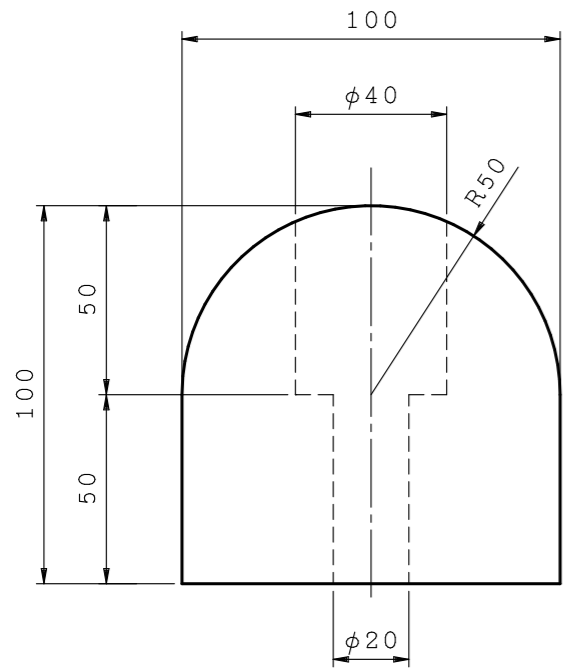

WGM

WGM2110B L=1000

WGM2210B L=2000

※全長公差 -0.5%

商品名:

ウォールガード

形式:

WGM (ムク) タイプ

仕様:

- ・材質: 合成ゴム
- ・仕上: 黒
- ・備考: 取寄品

※本製品は予告無しに変更する事があります。

図面名称:

三面図

縮尺:

S = 1 : 2

作成日付: 令和06年04月23日

変更日付: 令和 年 月 日

令和 年 月 日

サイズ:

A3

ファイル名:

WGM-1