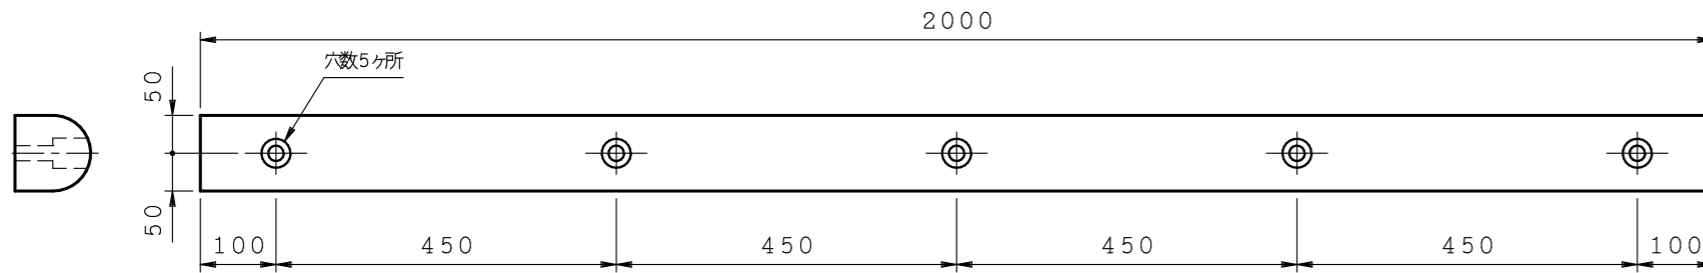

WGM

WGM2110B L=1000

WGM2210B L=2000

※全長公差 -0.5%

商品名:

ウォールガード

形式:

WGM (ムク) タイプ

仕様:

- ・材質: 合成ゴム
- ・仕上: 黒
- ・備考: 取寄品

※本製品は予告無しに変更する事があります。

図面名称:

三面図

縮尺:

S = 1 : 2

作成日付: 令和06年04月23日