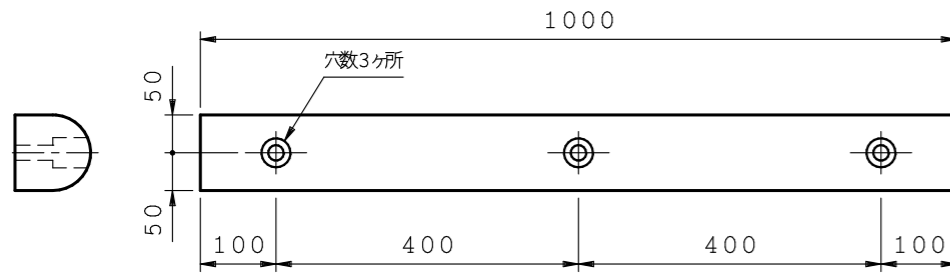

WGM

WGM2110B L=1000

WGM2210B L=2000

※全長公差 -0.5%

商品名:

ウォールガード

形式:

WGM (ムク) タイプ

仕様:

- ・材質: 合成ゴム
- ・仕上: 黒
- ・備考: 取寄品

※本製品は予告無しに変更する事があります。

図面名称:

三面図

縮尺:

S = 1 : 2

作成日付: 令和06年04月23日