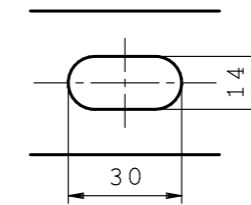

WG (70×70)

商品名:

ウォールガード

形式:

WGタイプ (70×70)

仕様:

- ・材質: 合成ゴム・アルミ
- ・仕上: 合成ゴム-黒
アルミー生地
- ・備考: 取寄品

エンド (WG P 3 B)

穴キャップ (WG P 4 B)

WG2107B L=1000

WG2207B L=2000

WG2307B L=3000

押え金具穴形状拡大図

※全長公差 -0.5%

※本製品は予告無しに変更する事があります。

図面名称:

三面図

縮尺:

S = 1 : 2

作成日付: 令和06年04月23日

変更日付: 令和 年 月 日

令和 年 月 日

サイズ:

A 3