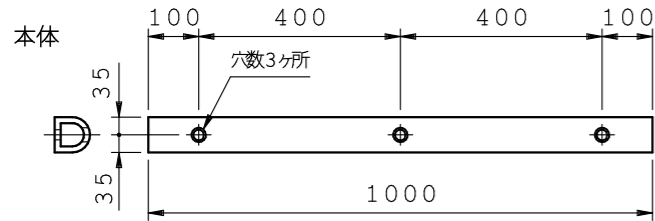

WG (70×70)

商品名:

ウォールガード

形式:

WGタイプ (70×70)

仕様:

- ・材質: 合成ゴム・アルミ
- ・仕上: 合成ゴム-黒
アルミー生地
- ・備考: 取寄品

エンド (WG P 3 B)

穴キャップ (WG P 4 B)

WG2107B L=1000

WG2207B L=2000

WG2307B L=3000

押え金具穴形状拡大図

※全長公差 -0.5%

※本製品は予告無しに変更する事があります。

図面名称:

三面図

縮尺:

S = 1 : 2

作成日付: 令和06年04月23日

変更日付: 令和 年 月 日

令和 年 月 日

サイズ:

A 3