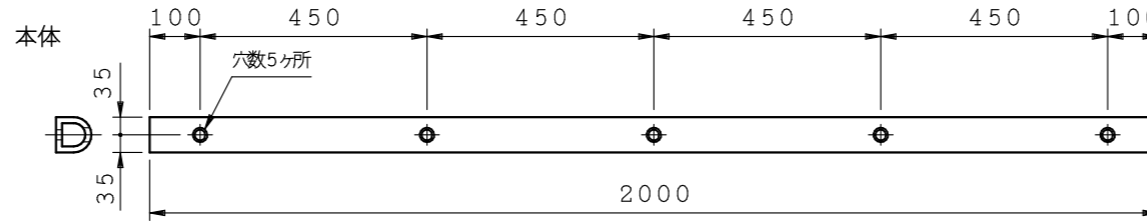

WG (70×70)

商品名:

ウォールガード

形式:

WGタイプ (70×70)

仕様:

- ・材質: 合成ゴム・アルミ
- ・仕上: 合成ゴム-黒
アルミー生地
- ・備考: 取寄品

エンド (WG P 3 B)

穴キャップ (WG P 4 B)

WG2107B L=1000

WG2207B L=2000

WG2307B L=3000

押え金具穴形状拡大図

※全長公差 -0.5%

※本製品は予告無しに変更する事があります。

図面名称:

三面図

縮尺:

S = 1 : 2

作成日付: 令和06年04月23日

変更日付: 令和 年 月 日

令和 年 月 日

サイズ:

A 3