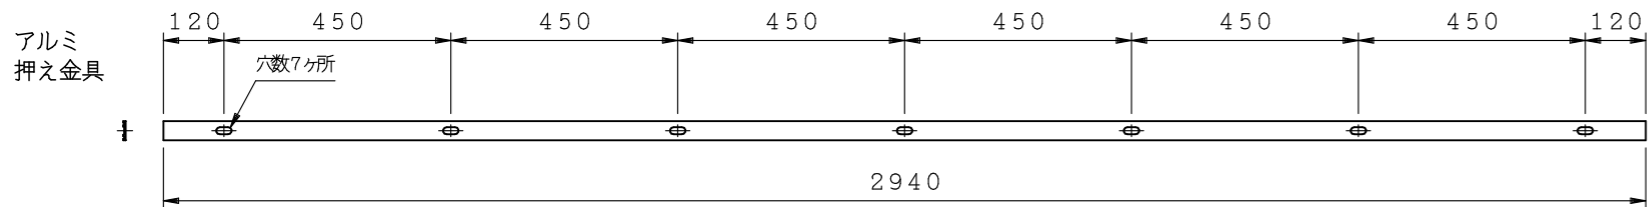

WG (70×70)

商品名:

ウォールガード

形式:

WGタイプ (70×70)

仕様:

- ・材質: 合成ゴム・アルミ
- ・仕上: 合成ゴム-黒
アルミー生地
- ・備考: 取寄品

エンド (WG P 3 B)

穴キャップ (WG P 4 B)

WG2107B L=1000

WG2207B L=2000

WG2307B L=3000

押え金具穴形状拡大図

※全長公差 -0.5%

※本製品は予告無しに変更する事があります。

図面名称:

三面図

縮尺:

S = 1 : 2

作成日付: 令和06年04月23日

変更日付: 令和 年 月 日

令和 年 月 日

サイズ:

A 3