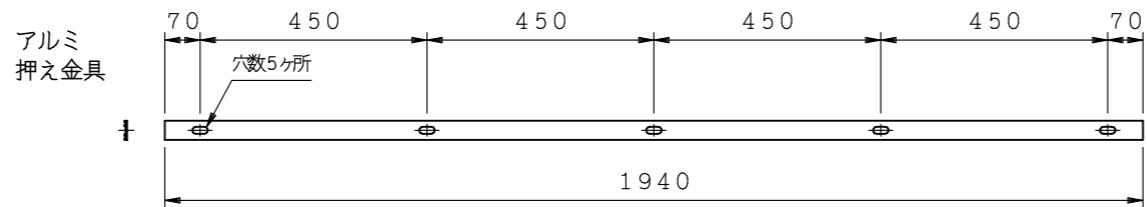

WG (70×70)

商品名:

ウォールガード

形式:

WGタイプ (70×70)

仕様:

- ・材質: 合成ゴム・アルミ
- ・仕上: 合成ゴム-黒
アルミー生地
- ・備考: 取寄品

エンド (WG P 3 B)

穴キャップ (WG P 4 B)

WG2107B L=1000

WG2207B L=2000

WG2307B L=3000

押え金具穴形状拡大図

※全長公差 -0.5%

※本製品は予告無しに変更する事があります。

図面名称:

三面図

縮尺:

S = 1 : 2

作成日付: 令和06年04月23日

変更日付: 令和 年 月 日

令和 年 月 日

サイズ:

A 3