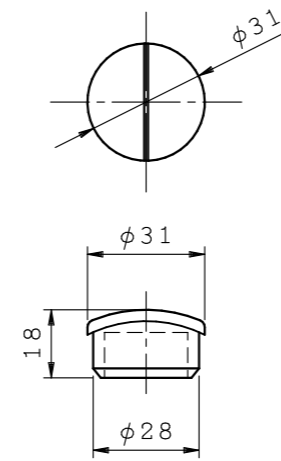

WG (70×70)

商品名:

ウォールガード

形式:

WGタイプ (70×70)

仕様:

- ・材質: 合成ゴム・アルミ
- ・仕上: 合成ゴム-黒
アルミー生地
- ・備考: 取寄品

エンド (WG P 3 B)

穴キャップ (WG P 4 B)

WG2107B L=1000

WG2207B L=2000

WG2307B L=3000

押え金具穴形状拡大図

※全長公差 -0.5%

※本製品は予告無しに変更する事があります。

図面名称:

三面図

縮尺:

S = 1 : 2

作成日付: 令和06年04月23日

変更日付: 令和 年 月 日

令和 年 月 日

サイズ:

A 3