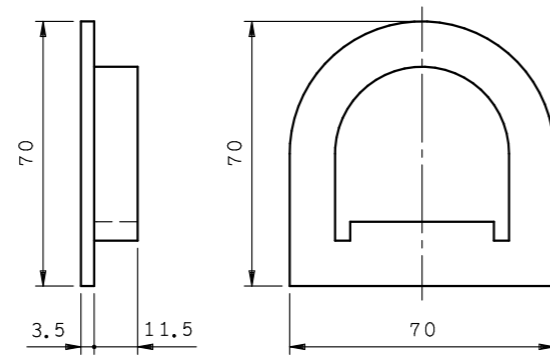

WG (70×70)

商品名:

ウォールガード

形式:

WGタイプ (70×70)

仕様:

- ・材質: 合成ゴム・アルミ
- ・仕上: 合成ゴム-黒
アルミー生地
- ・備考: 取寄品

エンド (WG P 3 B)

穴キャップ (WG P 4 B)

WG2107B L=1000

WG2207B L=2000

WG2307B L=3000

押え金具穴形状拡大図

※全長公差 -0.5%

※本製品は予告無しに変更する事があります。

図面名称:

三面図

縮尺:

S = 1 : 2

作成日付: 令和06年04月23日

変更日付: 令和 年 月 日

令和 年 月 日

サイズ:

A 3