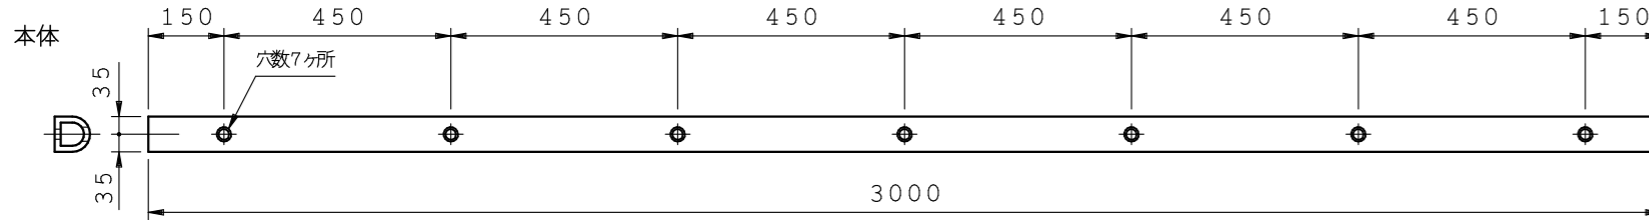

WG (70×70)

商品名:

ウォールガード

形式:

WGタイプ (70×70)

仕様:

- ・材質: 合成ゴム・アルミ
- ・仕上: 合成ゴム-黒
アルミー生地
- ・備考: 取寄品

エンド (WG P 3 B)

穴キャップ (WG P 4 B)

WG2107B L=1000

WG2207B L=2000

WG2307B L=3000

押え金具穴形状拡大図

※全長公差 -0.5%

※本製品は予告無しに変更する事があります。

図面名称:

三面図

縮尺:

S = 1 : 2

作成日付: 令和06年04月23日

変更日付: 令和 年 月 日

令和 年 月 日

サイズ:

A 3