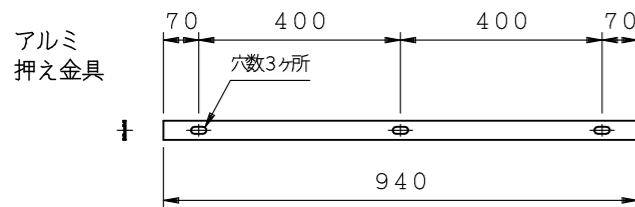

WG (70×70)

商品名:

ウォールガード

形式:

WGタイプ (70×70)

仕様:

- ・材質: 合成ゴム・アルミ
- ・仕上: 合成ゴム-黒
アルミー生地
- ・備考: 取寄品

エンド (WG P 3 B)

穴キャップ (WG P 4 B)

WG2107B L=1000

WG2207B L=2000

WG2307B L=3000

押え金具穴形状拡大図

※全長公差 -0.5%

※本製品は予告無しに変更する事があります。

図面名称:

三面図

縮尺:

S = 1 : 2

作成日付: 令和06年04月23日

変更日付: 令和 年 月 日

令和 年 月 日

サイズ:

A 3