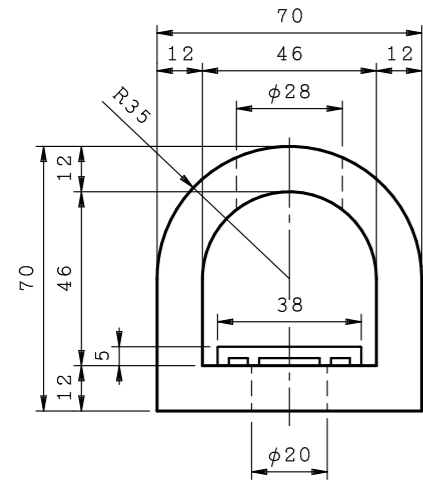

WG (70×70)

商品名:

ウォールガード

形式:

WGタイプ (70×70)

仕様:

- ・材質: 合成ゴム・アルミ
- ・仕上: 合成ゴム-黒
アルミー生地
- ・備考: 取寄品

エンド (WG P 3 B)

穴キャップ (WG P 4 B)

WG2107B L=1000

WG2207B L=2000

WG2307B L=3000

押え金具穴形状拡大図

※全長公差 -0.5%

※本製品は予告無しに変更する事があります。

図面名称:

三面図

縮尺:

S = 1 : 2

作成日付: 令和06年04月23日

変更日付: 令和 年 月 日

令和 年 月 日

サイズ:

A 3