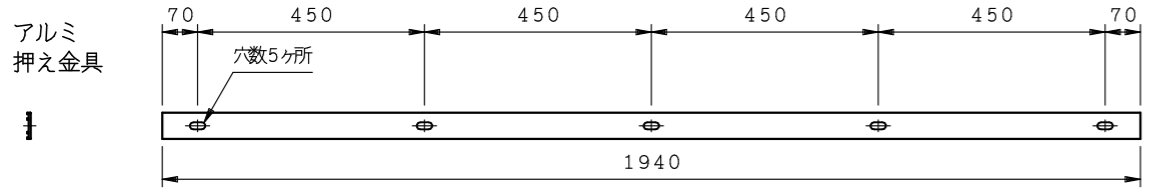

WGL (100×100)

商品名:

ウォールガード

形式:

WGLタイプ (100×100)

仕様:

- ・材質: 合成ゴム・アルミ
- ・仕上: 合成ゴム-黒  
黄ライン
- アルミ-生地
- ・備考: 取寄品

WGL2210BY L=2000

押え金具穴形状拡大図

WGL2310BY L=3000

※全長公差 -0.5%

※本製品は予告無しに変更する事があります。

図面名称:

三面図

縮尺:

S = 1 : 2