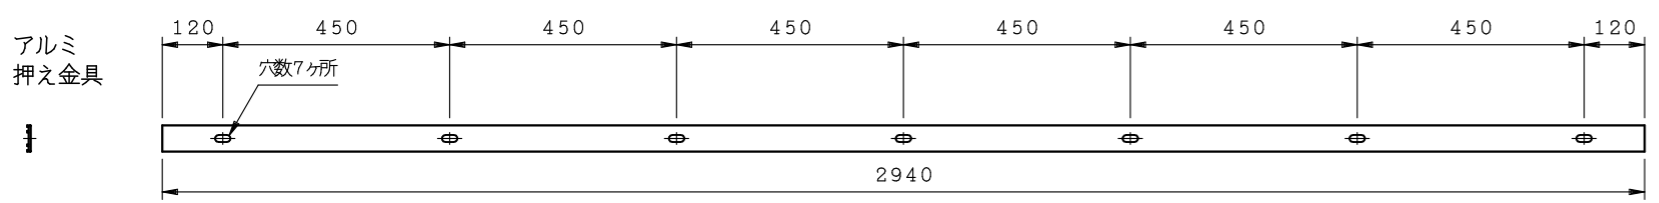

WGL (100×100)

商品名:

ウォールガード

形式:

WGLタイプ (100×100)

仕様:

- ・材質: 合成ゴム・アルミ
- ・仕上: 合成ゴム-黒  
黄ライン
- アルミ-生地
- ・備考: 取寄品

WGL2210BY L=2000

押え金具穴形状拡大図

WGL2310BY L=3000

※全長公差 -0.5%

※本製品は予告無しに変更する事があります。

図面名称:

三面図

縮尺:

S = 1 : 2