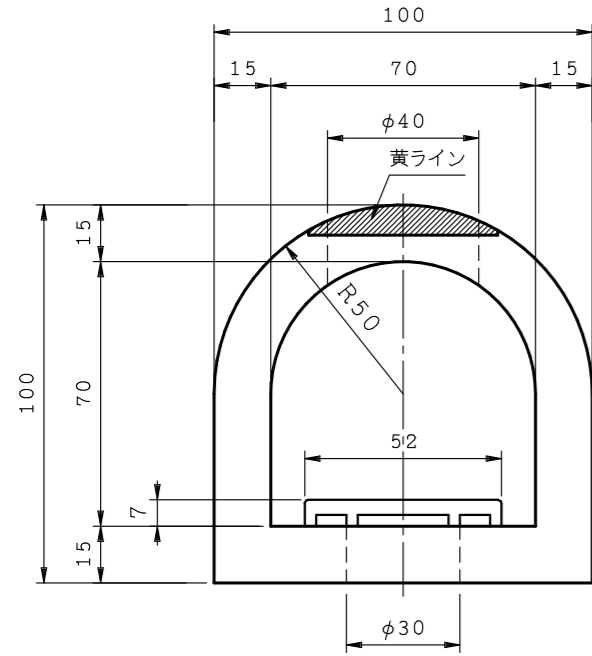

WGL (100×100)

商品名:

ウォールガード

形式:

WGLタイプ (100×100)

仕様:

- ・材質: 合成ゴム・アルミ
- ・仕上: 合成ゴム-黒  
黄ライン
- アルミ-生地
- ・備考: 取寄品

WGL2210BY L=2000

押え金具穴形状拡大図

WGL2310BY L=3000

※全長公差 -0.5%

※本製品は予告無しに変更する事があります。

図面名称:

三面図

縮尺:

S = 1 : 2