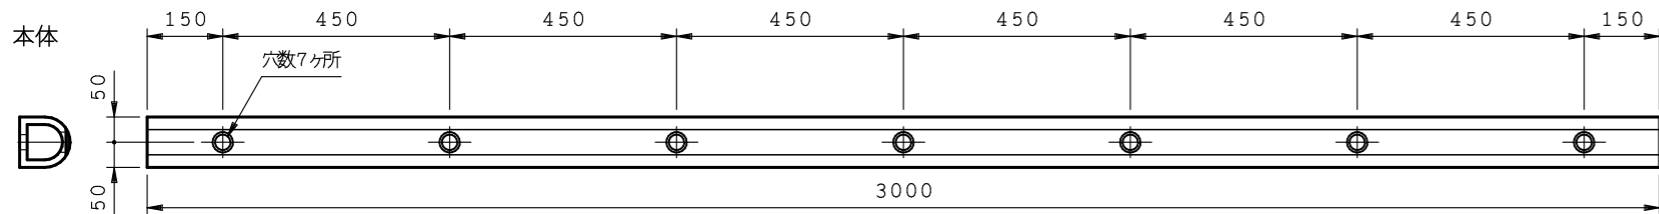

WGL (100×100)

商品名:

ウォールガード

形式:

WGLタイプ (100×100)

仕様:

- ・材質: 合成ゴム・アルミ
- ・仕上: 合成ゴム-黒  
黄ライン
- アルミ-生地
- ・備考: 取寄品

WGL2210BY L=2000

押え金具穴形状拡大図

WGL2310BY L=3000

※全長公差 -0.5%

※本製品は予告無しに変更する事があります。

図面名称:

三面図

縮尺:

S = 1 : 2