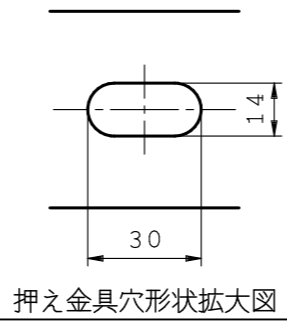

WGL (100×100)

商品名:

ウォールガード

形式:

WGLタイプ (100×100)

仕様:

- ・材質: 合成ゴム・アルミ
- ・仕上: 合成ゴム-黒  
黄ライン
- アルミ-生地
- ・備考: 取寄品

WGL2210BY L=2000

押え金具穴形状拡大図

WGL2310BY L=3000

※全長公差 -0.5%

※本製品は予告無しに変更する事があります。

図面名称:

三面図

縮尺:

S = 1 : 2