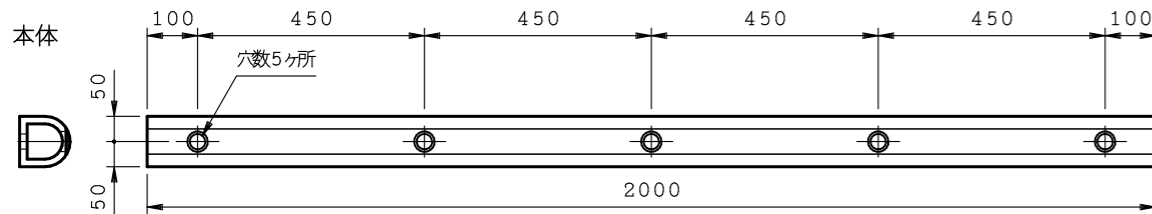

WGL (100×100)

商品名:

ウォールガード

形式:

WGLタイプ (100×100)

仕様:

- ・材質: 合成ゴム・アルミ
- ・仕上: 合成ゴム-黒  
黄ライン
- アルミ-生地
- ・備考: 取寄品

WGL2210BY L=2000

押え金具穴形状拡大図

WGL2310BY L=3000

※全長公差 -0.5%

※本製品は予告無しに変更する事があります。

図面名称:

三面図

縮尺:

S = 1 : 2