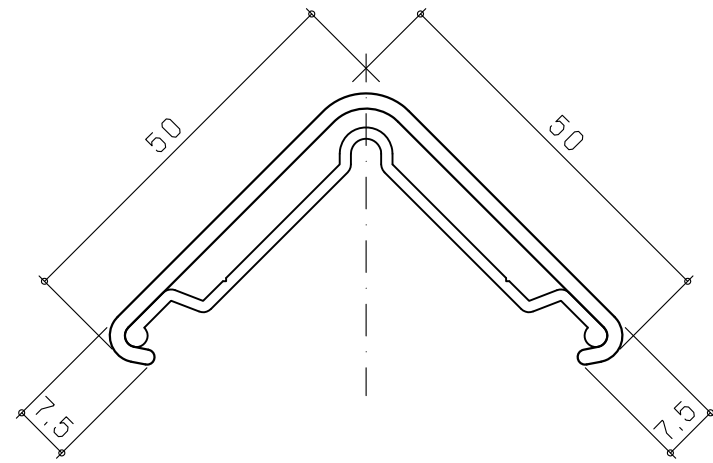

材質: 特殊樹脂

適応: CPV50用

※本製品は予告無しに変更する事があります。

図面名称:

平面図・断面図

縮尺:

S = 1 : 1

作成日付: 平成26年10月31日

変更日付: 平成 年 月 日

平成 年 月 日

用紙サイズ:

A3

ファイル名:

CPV-1

CPV50(90°用)断面図
(S=1:1)

CP50(キャップ)断面図
(S=1:1)

CPV50(90°)用芯材ピッチ図(S=1:15)