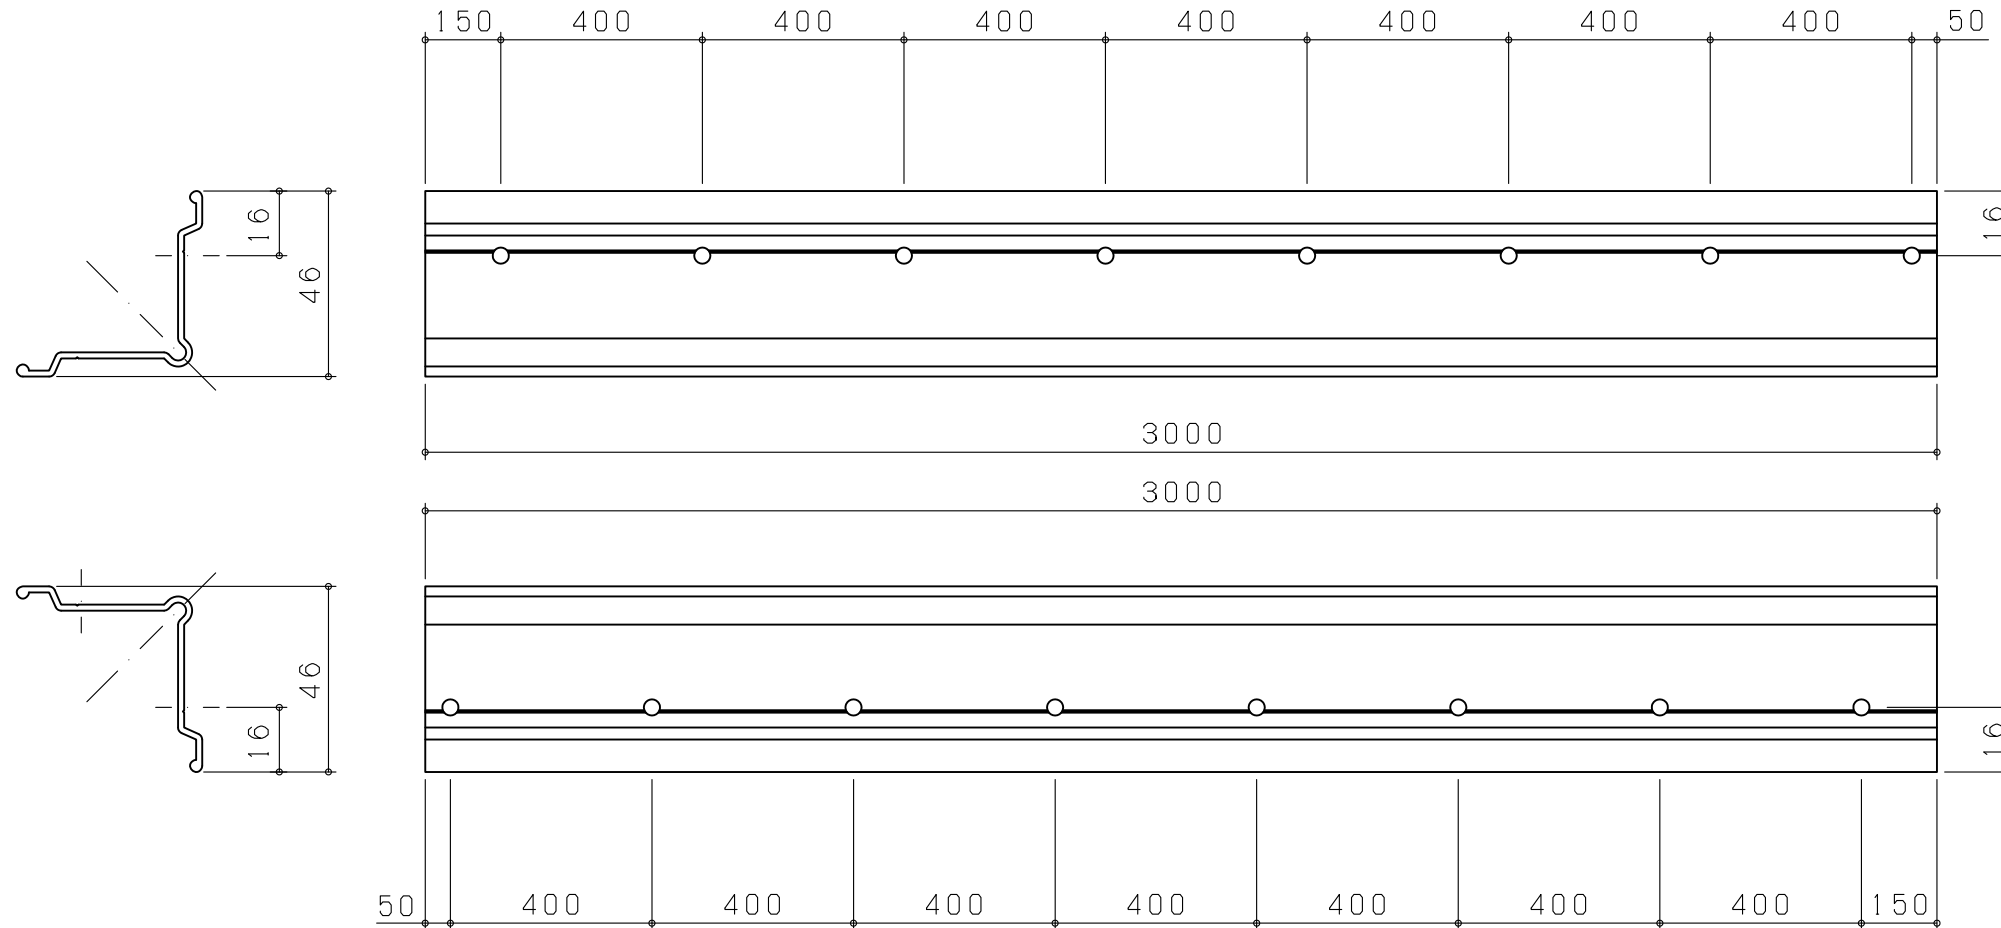

変更日付: 平成 年 月 日

平成 年 月 日

用紙サイズ:

A3

ファイル名:

CPV-1

CPV50(90°用)断面図
(S=1:1)

CP50(キャップ)断面図
(S=1:1)