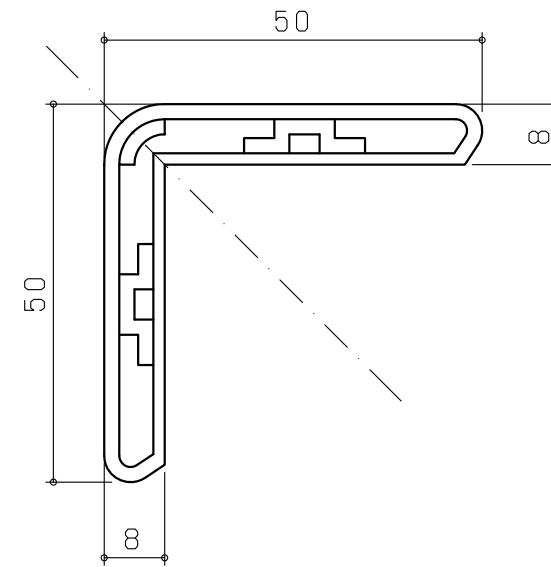

材質: 特殊樹脂

適応: CPV50用

※本製品は予告無しに変更する事があります。

図面名称:

平面図・断面図

縮尺:

S = 1 : 1

作成日付: 平成26年10月31日

変更日付: 平成 年 月 日

平成 年 月 日

用紙サイズ:

A3

ファイル名:

CPV-1

CPV50(90°用)断面図
(S=1:1)

CP50(キャップ)断面図
(S=1:1)

CPV50(90°)用芯材ピッチ図(S=1:15)