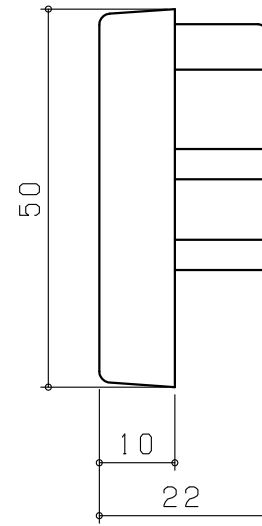

材質: 特殊樹脂

適応: CPV50用

※本製品は予告無しに変更する事があります。

図面名称:

平面図・断面図

縮尺:

S = 1 : 1

作成日付: 平成26年10月31日

変更日付: 平成 年 月 日

平成 年 月 日

用紙サイズ:

A3

ファイル名:

CPV-1

CPV50(90°用)断面図
(S=1:1)

CP50(キャップ)断面図
(S=1:1)

CPV50(90°)用芯材ピッチ図(S=1:15)