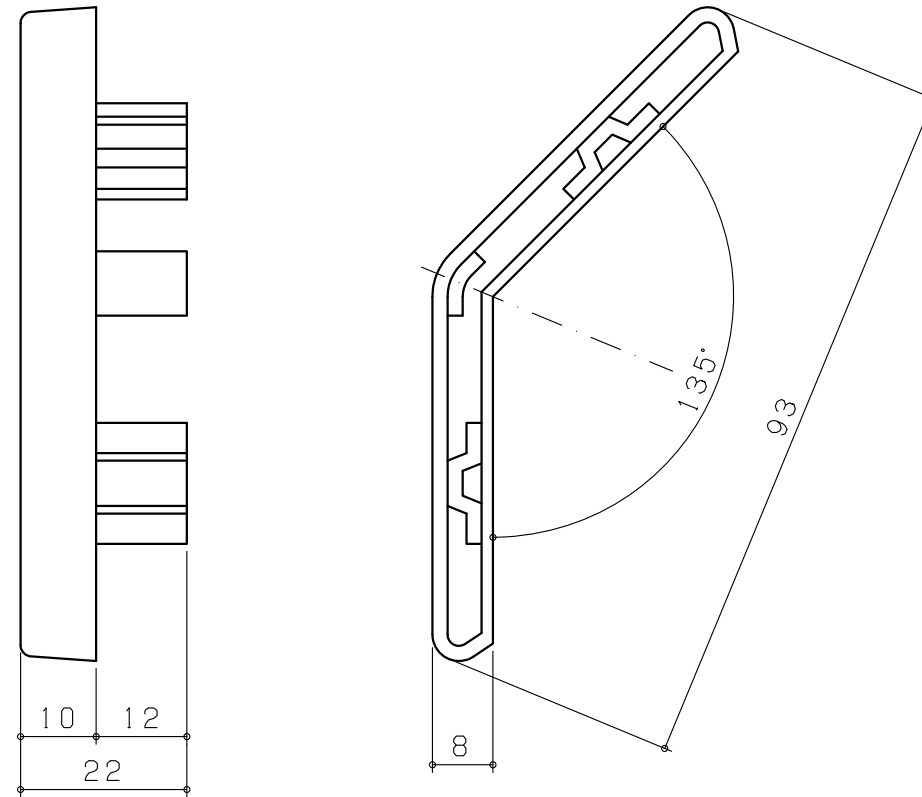

用紙サイズ:

A3

ファイル名:

CPV-2

CPV50(135°用)断面図
 (S=1:1)

CP5013(キャップ)断面図
 (S=1:1)

CPV50-13(135°)用芯材ピッチ図(S=1:15)