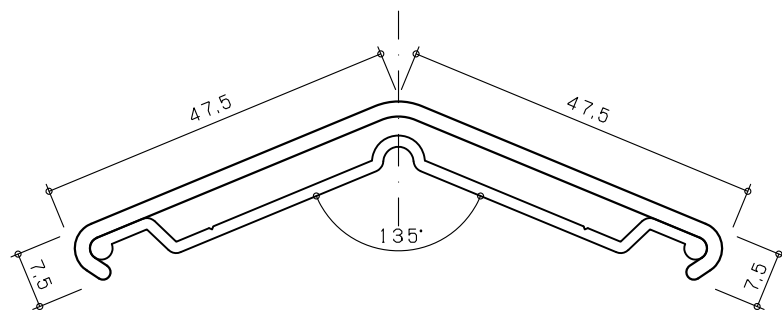

商品名:

コーナープロテクター(硬質タイプ)

形式:

CPV50-13(135°用)タイプ

仕様:

●CPV50-13(135°用)

材質: 本体-特殊樹脂
 芯材-アルミ

長さ: 3000m/m:(標準色3色)

※本製品は予告無しに変更する事があります。

図面名称:

平面図・断面図

縮尺:

S = 1 : 1

作成日付: 平成26年10月31日

変更日付: 平成 年 月 日

平成 年 月 日

用紙サイズ:

A3

ファイル名:

CPV-2

CPV50(135°用)断面図
 (S=1:1)

CP5013(キャップ)断面図
 (S=1:1)

CPV50-13(135°)用芯材ピッチ図(S=1:15)